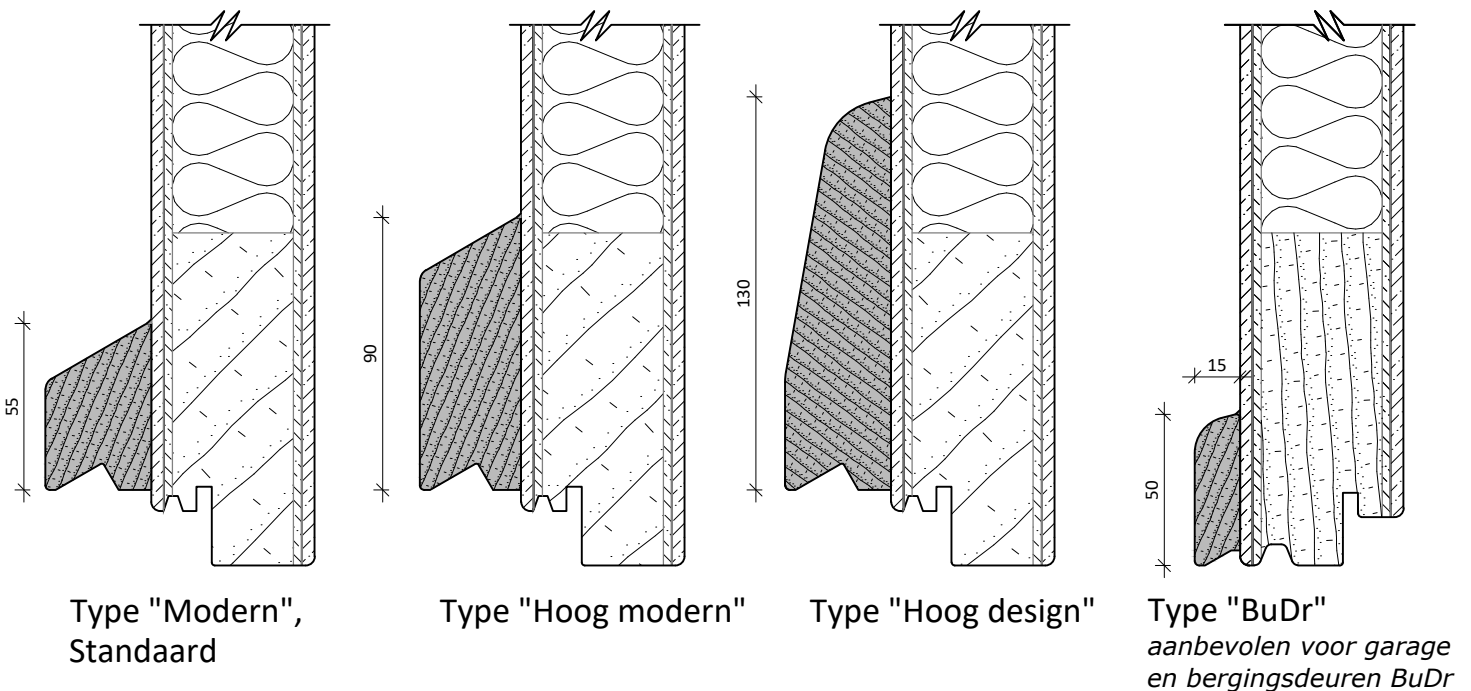

Weldorpels, illustratie op massieve KegaWood deuren

Weldorpels, illustratie op vlakke KegaPro deuren

KEGRO DEUREN

TEKENINGNR:
180503-01

DATUM:
03-05-2018

SCHAAL: 3:2

GETEKEND: JL

VOOR:
Technische Docu

GEWIJZIGD:
28-05-2020

OMSCHRIJVING: Standaard Weldorpels