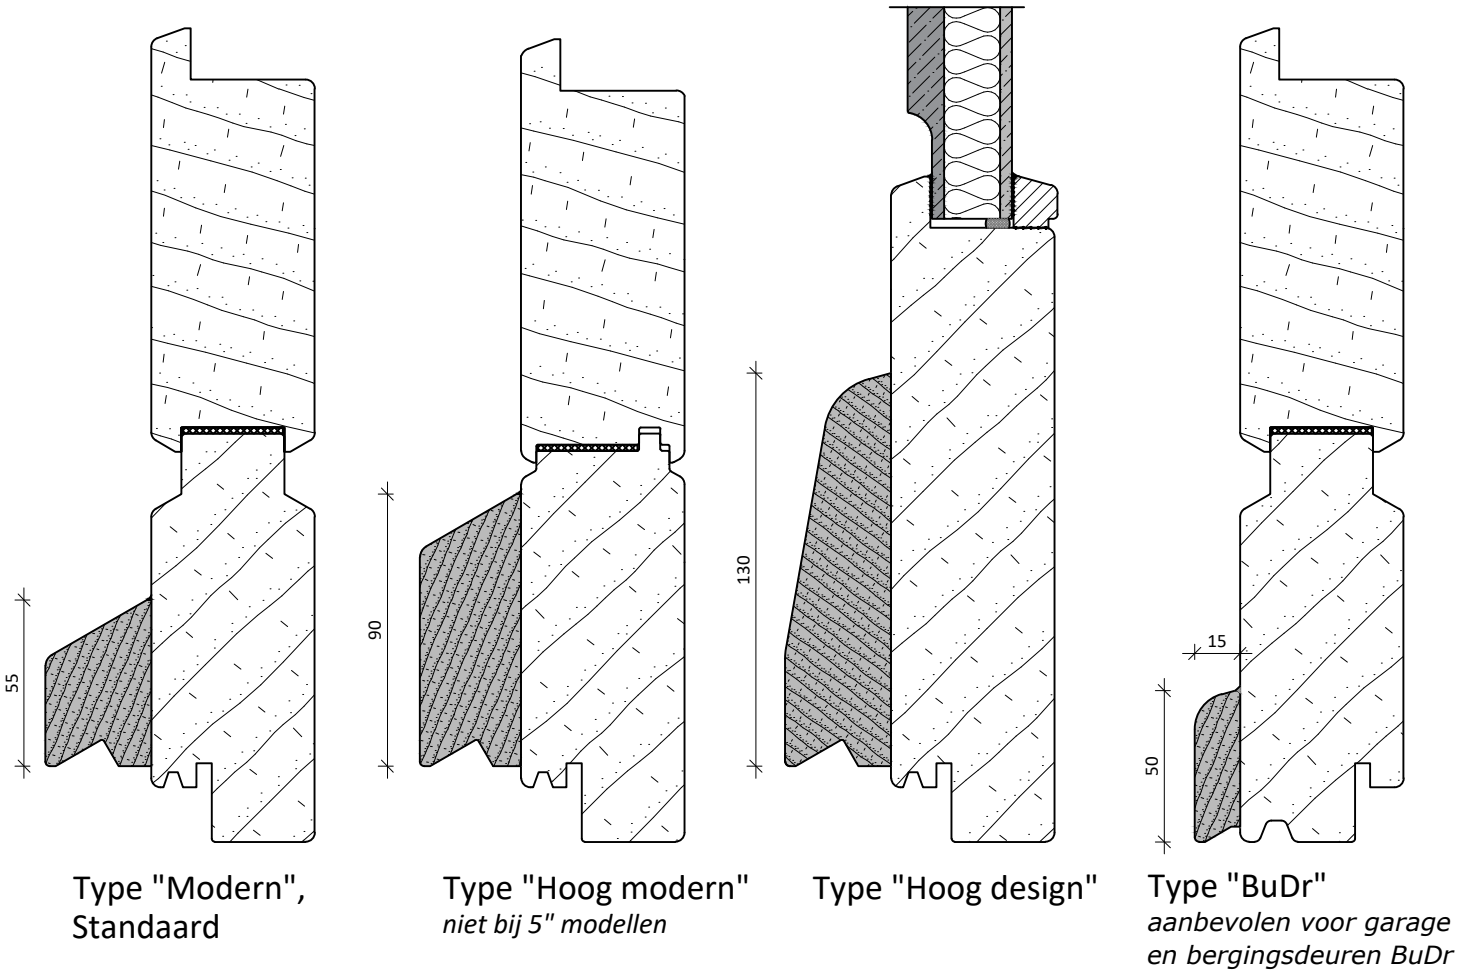

Weldorpels, illustratie op massieve KegaWood deuren

Weldorpels, illustratie op vlakke KegaPro deuren

KEGRO DEUREN

TEKENINGNR:
180503-01

DATUM:
03-05-2018

SCHAAL: 3:2

GETEKEND: JL

VOOR:
Technische Docu

GEWIJZIGD:
28-05-2020

OMSCHRIJVING: Standaard Weldorpels