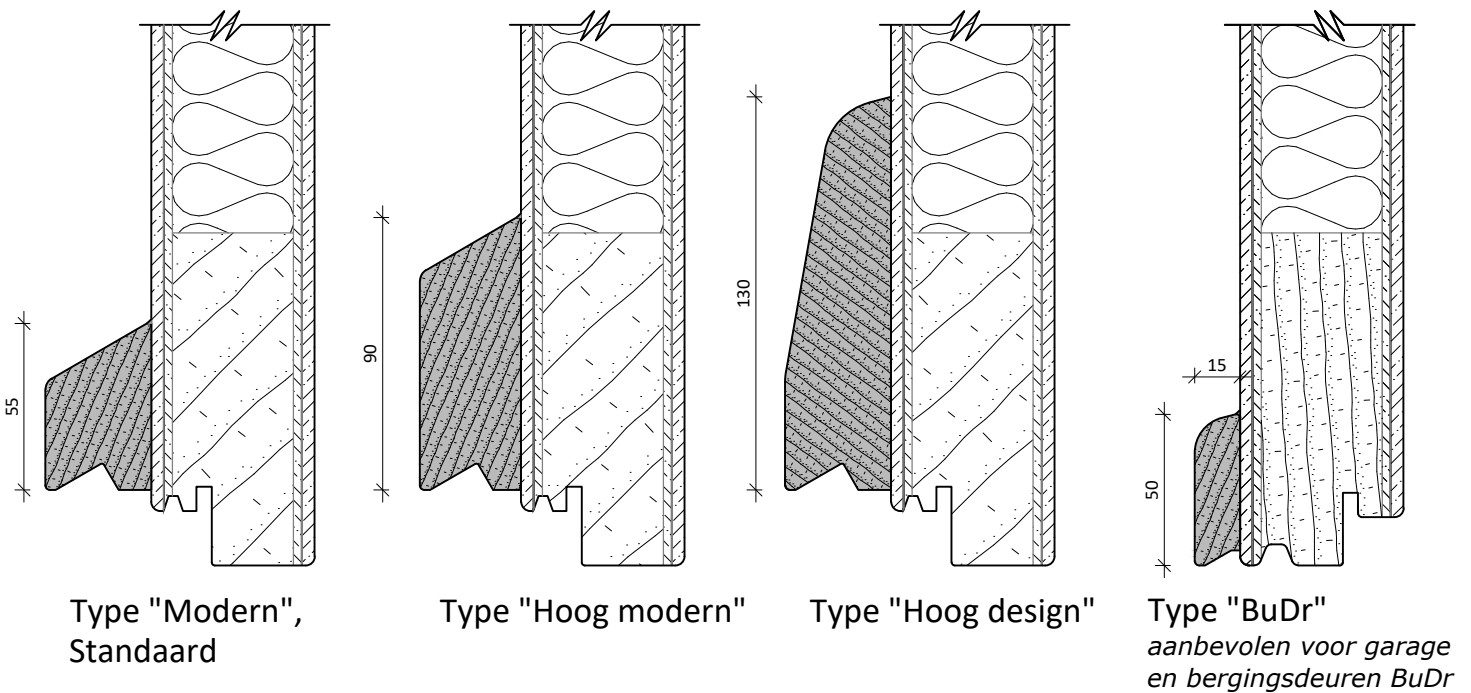

2.1 Assortiment weldorpels

Weldorpels, illustratie op massieve KegaWood deuren

Weldorpels, illustratie op vlakke KegaPro deuren

KEGRO | DEUREN

TEKENINGNR:
180503-01

DATUM:
03-05-2018

SCHAAL: 3:2

GETEKEND: JL

VOOR:
Technische Docu

GEWIJZIGD:
28-05-2020

OMSCHRIJVING: Standaard Weldorpels

dé makers van buitendeuren

BEZOEKADRES
Industrieweg 25
6562 AP Groesbeek
+31 (0)24 399 95 55
info@kegro.nl
www.kegro.nl

SOCIAL MEDIA
 KegroDeuren
 @kegrodeuren
 kegro-Deuren