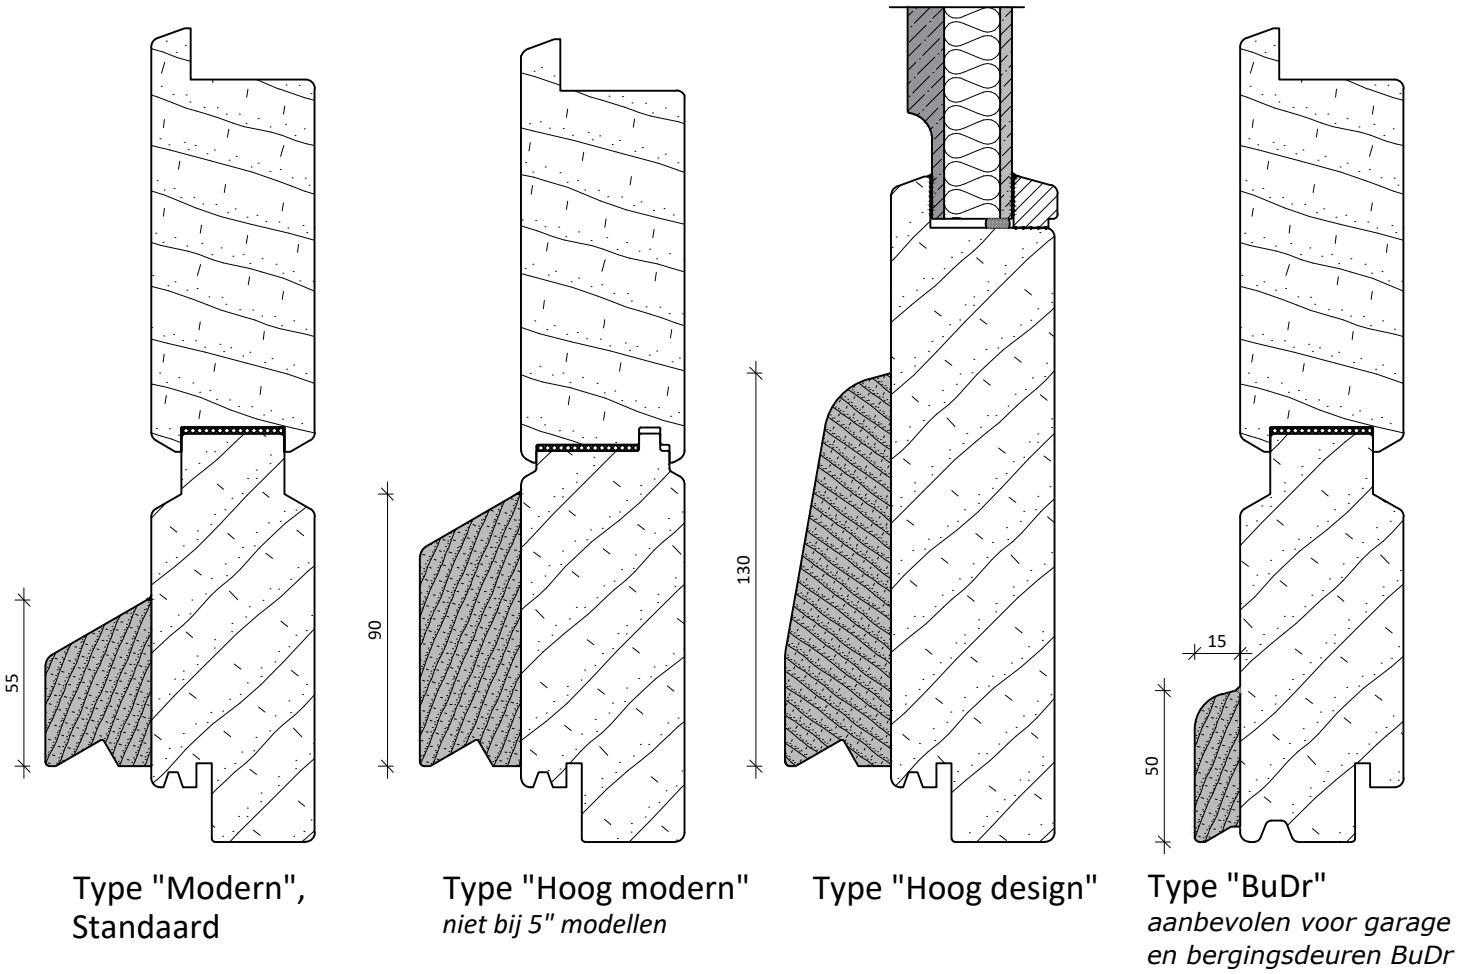

2.1 Assortiment weldorpels

Weldorpels, illustratie op massieve KegaWood deuren

Weldorpels, illustratie op vlakke KegaPro deuren

KEGRO | DEUREN

TEKENINGNR:
180503-01

DATUM:
03-05-2018

SCHAAL: 3:2

GETEKEND: JL

VOOR:
Technische Docu

GEWIJZIGD:
28-05-2020

OMSCHRIJVING: Standaard Weldorpels

dé makers van buitendeuren

BEZOEKADRES
Industrieweg 25
6562 AP Groesbeek
+31 (0)24 399 95 55
info@kegro.nl
www.kegro.nl

SOCIAL MEDIA
 KegroDeuren
 @kegrodeuren
 kegro-Deuren