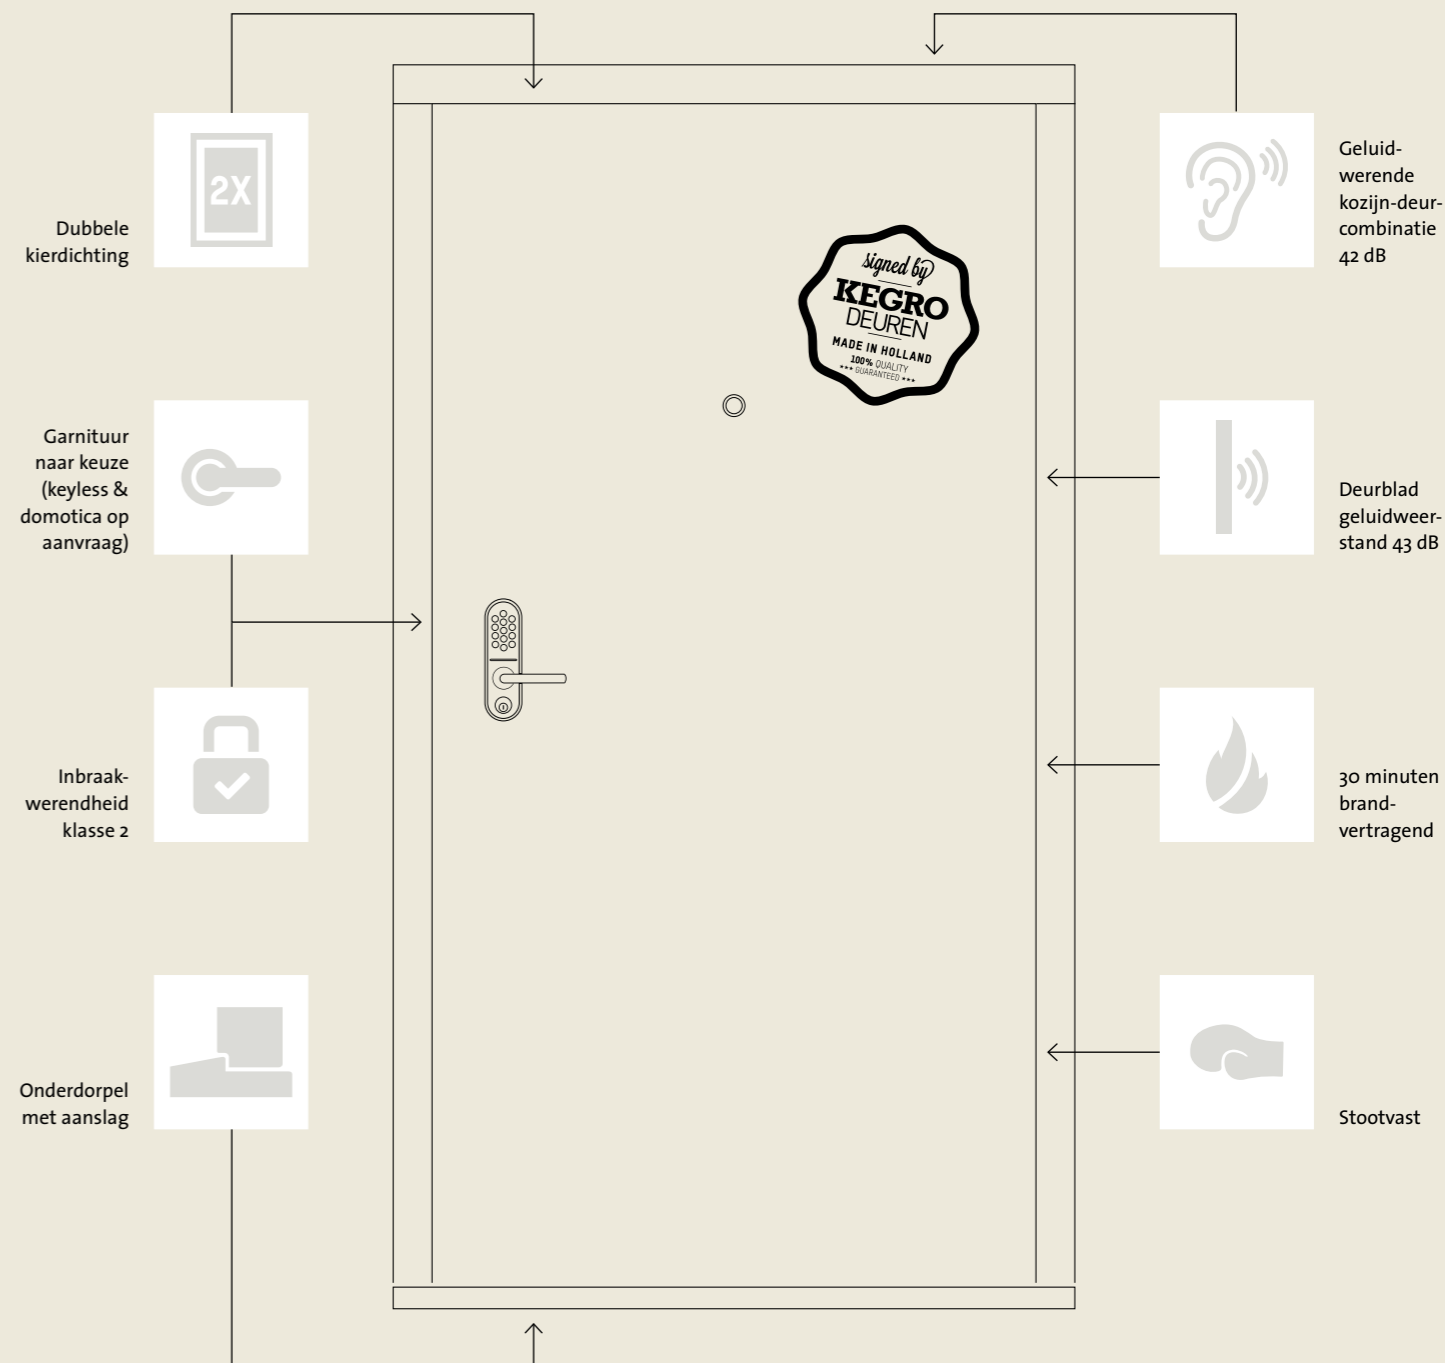

KegaBase SB (Silent Base)

Geluidwerende kozijn-deurcombinatie voor inpandige deuren met geluidseisen

KegaBase SB is dé geluidwerende woningentree deur voor studentenhuysvesting en andere inpandige woningtoegangsdeuren met geluidseisen.

Praktijktesten wijzen uit dat de 56 mm dikke deur een geluidweerstand van 43 dB op het deurblad realiseert en 42 dB op de totale kozijn-deurcombinatie (functionele geluidweerstand). De deur is in alle RAL-, NCS-kleuren en HPL afwerkingen verkrijgbaar en is 30 minuten brandvertragend (wdbbo).

Geschikt voor inpandige (woon) ruimten met geluidseisen:

- Studentenhuisvesting
- Woonzorgcentra
- Hotelkamers
- Ziekenhuizen
- Appartementen

Metten is weten:

- Inmeten op de bouwplaats
- Kegro montage- & ahangteam
- Efficiënte logistieke procedure
- Optionele proefdeur voor onafhankelijke geluidstest

REFERENTIEPROJECTEN

521

STUDENTENWONINGEN

RÖNTGENWEG - DELFT

936

HUURAPPARTEMENTEN

CAMPUS ZUID - DIEMEN

424

WOONTOREN STUDIO'S

WALDORPSTRAAT - DEN HAAG

650

STUDENTENWONINGEN

JOHANNA - UTRECHT

331

STUDIO'S

DE STUDIO II - AMSTERDAM