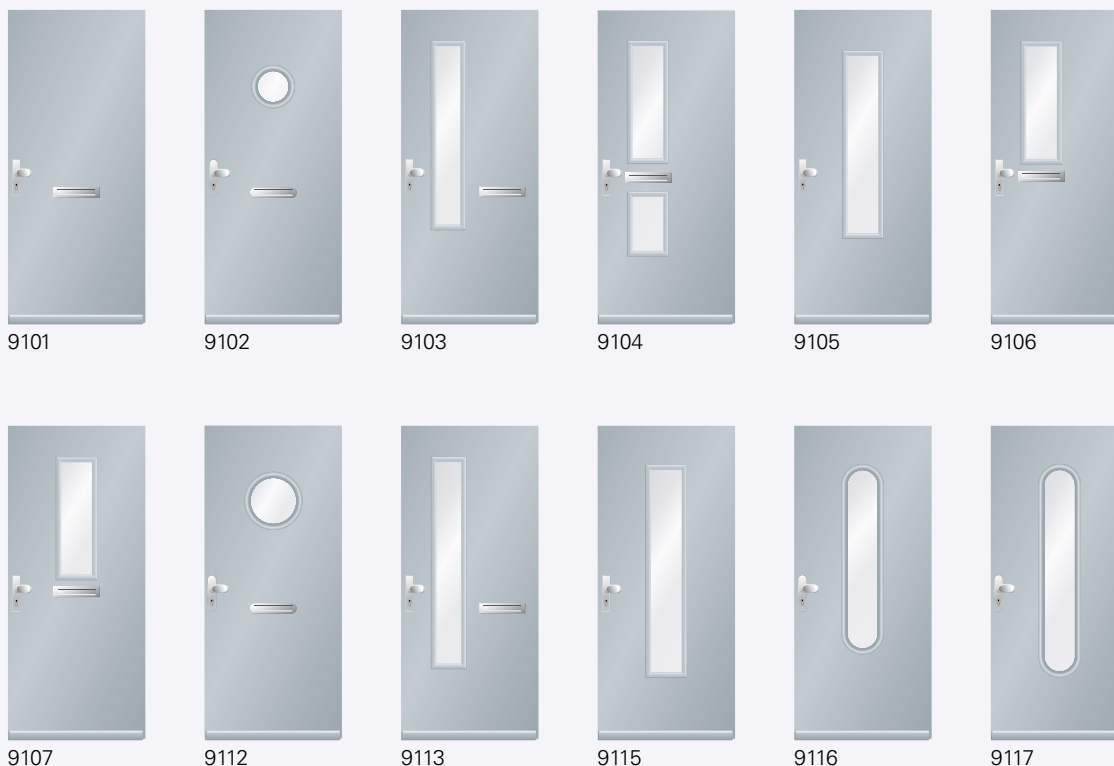

Modellen vlakke deuren laag

deurlengte t/m 2205 mm

4.1 Voor- en garagedeuren

p.4.1	9101	9102	9103	9104	9105	9106	9107	9112	9113	9115	9116	9117
KegaPro 38mm	*	*	*	*	*	*	*	*	*	*	*	*
KegaPro 54mm	*	*	*	*	*	*	*	*	*	*	*	*
KegaCombi 60mm	*	*	*	*	*	*	*	*	*	*	*	*
KegaCombi 70mm	*	*	*	*	*	*	*	*	*	*	*	*
KegaCombi 74mm	*	*	*	*	*	*	*	*	*	*	*	*
KegaPro 38mm 30 min. BVT	*								*	*		
KegaPro 54mm 30 min. BVT	*	*	*	*	*	*	*	*	*	*		
KegaPro 60mm 60 min. BVT	*	*	*	*	*	*	*	*	*	*		
KegaPlex 38mm	*	*	*	*	*	*	*	*	*	*	*	*
KegaPlex 54mm	*	*	*	*	*	*	*	*	*	*	*	*
KegaPlex 38mm 30 min. BVT	*											
KegaPlex 54mm 30 min. BVT	*	*	*	*	*	*	*	*	*	*		
KegaComfort 39mm	*	*	*	*	*	*	*	*	*	*	*	*
KegaComfort 39mm 30 min. BVT	*	*					*					
KegaComfort 41mm 30 min. BVT	*	*					*					
KegaComfort dB 43mm 30 min. BVT	*	*										
KegaSpan	*	*										

De afgebeelde deuren zijn getekend in de verhouding (bxh) 930 x 2115 mm.
Afhankelijk van het model zijn de deuren te verkrijgen in KAI uitvoering.