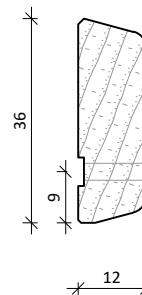

# STANDAARD GLASLATTEN KEGRO DEUREN

VERSIE Mei-2020

Hardhouten lijsten  
(gevingerlast)  $\geq 500\text{kg/m}^3$

36x42/S-30

36x39/S-27

36x36/S-24

36x33/S-21

36x30/S-18

36x27/S-15

36x24/S-12

36x21/S-9

36x18/S-6

36x15/S-3

36x12/S-0

36x15/S+3

17x14/S-0

17x15V/S-0

Latten voor buitenzijde  
*Lat verlijmd op buitenzijde deur*

36x25/SZGV-13

36x25/SZG-13

36x12/SZG-0

alle opdeklaten zijn met 3mm  
voorgeboord geleverd, voor  
3,5x40mm glaslatschroeven

**KEGRO DEUREN**