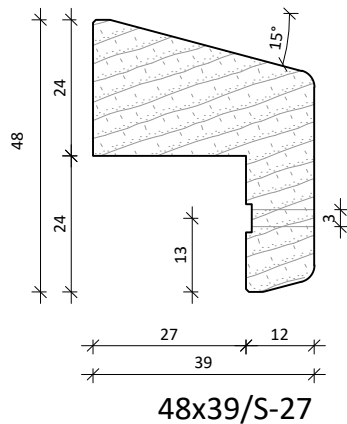

GLASLATTEN VOOR 25mm GLASSPONING KEGRO DEUREN

VERSIE 2021

Hardhouten lijsten
(gevingerlast) $\geq 550 \text{kg/m}^3$

Voor toepassing als
brandwerende glaslat in:

- KegaComfort 39-41mm
  30-min deuren
- KegaPro en KegaComfort
  60-min deuren

Sponninglat schuin
schroeven vanuit de dag bij
Brandwerende beglazing
massieve deuren