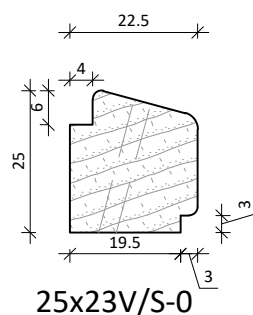

GLASLATTEN VOOR 25mm GLASSPONING KEGRO DEUREN

VERSIE 2021

Hardhouten lijsten
(gevingerlast) $\geq 550 \text{kg/m}^3$

Voor toepassing als
brandwerende glaslat in:

- KegaComfort 39-41mm
  30-min deuren
- KegaPro en KegaComfort
  60-min deuren

Sponninglat schuin
schroeven vanuit de dag bij
Brandwerende beglazing
massieve deuren