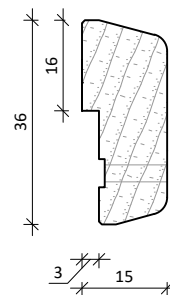

# STANDAARD GLASLATTEN KEGRO DEUREN

VERSIE Mei-2020

Hardhouten lijsten  
(gevingerlast)  $\geq 500\text{kg/m}^3$

36x42/S-30

36x39/S-27

36x36/S-24

36x33/S-21

36x30/S-18

36x27/S-15

36x24/S-12

36x21/S-9

36x18/S-6

36x15/S-3

36x12/S-0

36x15/S+3

17x14/S-0

17x15V/S-0

Latten voor buitenzijde  
*Lat verlijmd op buitenzijde deur*

36x25/SZGV-13

36x25/SZG-13

36x12/SZG-0

alle opdeklaten zijn met 3mm  
voorgeboord geleverd, voor  
3,5x40mm glaslatschroeven

**KEGRO DEUREN**

TEKENINGNR:  
190104-01.2

DATUM:  
04-01-2019

SCHAAL: 3:4 op A4

GETEKEND: JL

VOOR:  
Technische Docu

GEWIJZIGD:  
19-03-2020  
27-05-2020

OMSCHRIJVING: Standaard glaslatten  
Technische docu tekening

2.2 P.2