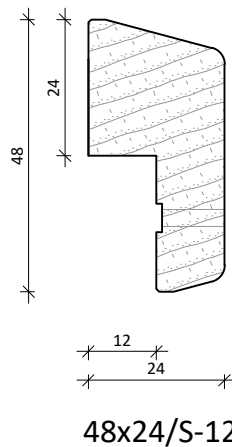

GLASLATTEN VOOR 25mm GLASSPONING KEGRO DEUREN

VERSIE 2021

Hardhouten lijsten
(gevingerlast) $\geq 550 \text{kg/m}^3$

Voor toepassing als
brandwerende glaslat in:

- KegaComfort 39-41mm
  30-min deuren
- KegaPro en KegaComfort
  60-min deuren

Sponninglat schuin
schroeven vanuit de dag bij
Brandwerende beglazing
massieve deuren