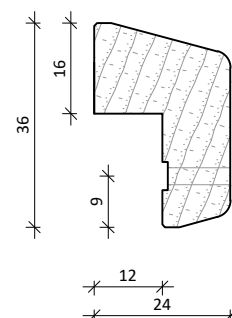

# STANDAARD GLASLATTEN KEGRO DEUREN

VERSIE Mei-2020

Hardhouten lijsten  
(gevingerlast)  $\geq 500\text{kg/m}^3$

36x42/S-30

36x39/S-27

36x36/S-24

36x33/S-21

36x30/S-18

36x27/S-15

36x24/S-12

36x21/S-9

36x18/S-6

36x15/S-3

36x12/S-0

36x15/S+3

17x14/S-0

17x15V/S-0

Latten voor buitenzijde  
*Lat verlijmd op buitenzijde deur*

36x25/SZGV-13

36x25/SZG-13

36x12/SZG-0

alle opdeklaten zijn met 3mm  
voorgeboord geleverd, voor  
3,5x40mm glaslatschroeven

**KEGRO DEUREN**