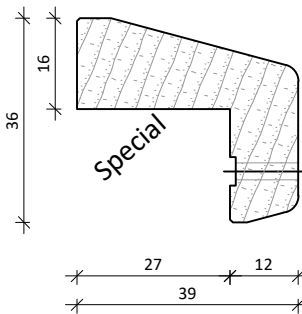

## 2.2 Assortiment glaslatten

# STANDAARD GLASLATTEN KEGRO DEUREN

VERSIE Mei-2020

Hardhouten lijsten  
(gevingerlast)  $\geq 500\text{kg/m}^3$

36x42/S-30

36x39/S-27

36x36/S-24

36x33/S-21

36x30/S-18

36x27/S-15

36x24/S-12

36x21/S-9

36x18/S-6

36x15/S-3

36x12/S-0

36x15/S+3

17x14/S-0