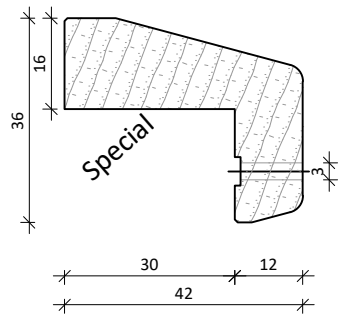

## 2.2 Assortiment glaslatten

# STANDAARD GLASLATTEN KEGRO DEUREN

VERSIE Mei-2020

Hardhouten lijsten  
(gevingerlast)  $\geq 500\text{kg/m}^3$

36x42/S-30

36x39/S-27

36x36/S-24

36x33/S-21

36x30/S-18

36x27/S-15

36x24/S-12

36x21/S-9

36x18/S-6

36x15/S-3

36x12/S-0

36x15/S+3

17x14/S-0