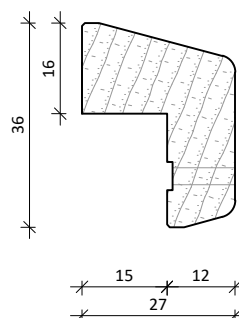

# STANDAARD GLASLATTEN KEGRO DEUREN

VERSIE Mei-2020

Hardhouten lijsten  
(gevingerlast)  $\geq 500\text{kg/m}^3$

36x42/S-30

36x39/S-27

36x36/S-24

36x33/S-21

36x30/S-18

36x27/S-15

36x24/S-12

36x21/S-9

36x18/S-6

36x15/S-3

36x12/S-0

36x15/S+3

17x14/S-0

17x15V/S-0

Latten voor buitenzijde  
*Lat verlijmd op buitenzijde deur*

36x25/SZGV-13

36x25/SZG-13

36x12/SZG-0

alle opdeklaten zijn met 3mm  
voorgeboord geleverd, voor  
3,5x40mm glaslatschroeven

**KEGRO DEUREN**