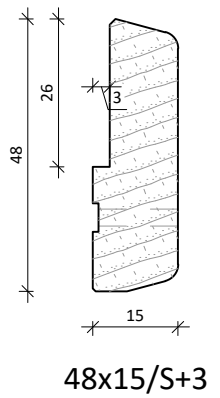

GLASLATTEN VOOR 25mm GLASSPONING KEGRO DEUREN

VERSIE 2021

Hardhouten lijsten
(gevingerlast) $\geq 550 \text{kg/m}^3$

Voor toepassing als
brandwerende glaslat in:

- KegaComfort 39-41mm
  30-min deuren
- KegaPro en KegaComfort
  60-min deuren

Sponninglat schuin
schroeven vanuit de dag bij
Brandwerende beglazing
massieve deuren