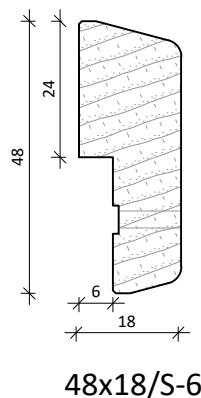

GLASLATTEN VOOR 25mm GLASSPONING KEGRO DEUREN

VERSIE 2021

Hardhouten lijsten
(gevingerlast) $\geq 550 \text{kg/m}^3$

Voor toepassing als
brandwerende glaslat in:

- KegaComfort 39-41mm
  30-min deuren
- KegaPro en KegaComfort
  60-min deuren

Sponninglat schuin
schroeven vanuit de dag bij
Brandwerende beglazing
massieve deuren