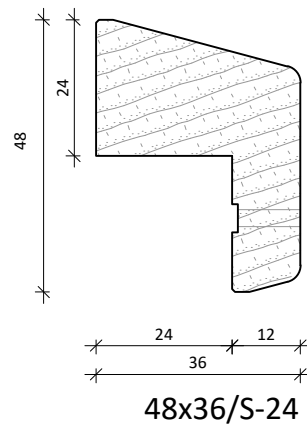

GLASLATTEN VOOR 25mm GLASSPONING KEGRO DEUREN

VERSIE 2021

Hardhouten lijsten
(gevingerlast) $\geq 550 \text{kg/m}^3$

Voor toepassing als
brandwerende glaslat in:

- KegaComfort 39-41mm
  30-min deuren
- KegaPro en KegaComfort
  60-min deuren

Sponninglat schuin
schroeven vanuit de dag bij
Brandwerende beglazing
massieve deuren