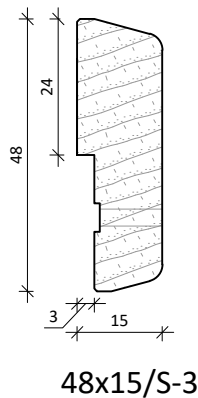

GLASLATTEN VOOR 25mm GLASSPONING KEGRO DEUREN

VERSIE 2021

Hardhouten lijsten
(gevingerlast) $\geq 550 \text{kg/m}^3$

Voor toepassing als
brandwerende glaslat in:

- KegaComfort 39-41mm
  30-min deuren
- KegaPro en KegaComfort
  60-min deuren

Sponninglat schuin
schroeven vanuit de dag bij
Brandwerende beglazing
massieve deuren