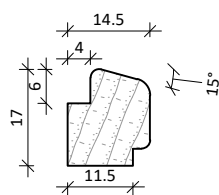

# STANDAARD GLASLATTEN KEGRO DEUREN

VERSIE Mei-2020

Hardhouten lijsten  
(gevingerlast)  $\geq 500\text{kg/m}^3$

36x42/S-30

36x39/S-27

36x36/S-24

36x33/S-21

36x30/S-18

36x27/S-15

36x24/S-12

36x21/S-9

36x18/S-6

36x15/S-3

36x12/S-0

36x15/S+3

17x14/S-0

17x15V/S-0

Latten voor buitenzijde  
*Lat verlijmd op buitenzijde deur*

36x25/SZGV-13

36x25/SZG-13

36x12/SZG-0

alle opdeklaten zijn met 3mm  
voorgeboord geleverd, voor  
3,5x40mm glaslatschroeven

**KEGRO DEUREN**