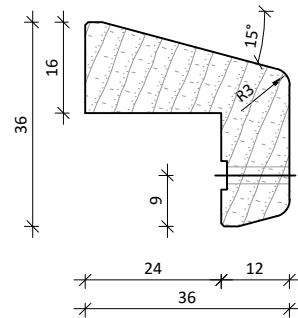

# STANDAARD GLASLATTEN KEGRO DEUREN

VERSIE Mei-2020

Hardhouten lijsten  
(gevingerlast)  $\geq 500\text{kg/m}^3$

36x42/S-30

36x39/S-27

36x36/S-24

36x33/S-21

36x30/S-18

36x27/S-15

36x24/S-12

36x21/S-9

36x18/S-6

36x15/S-3

36x12/S-0

36x15/S+3

17x14/S-0

17x15V/S-0

Latten voor buitenzijde  
*Lat verlijmd op buitenzijde deur*

36x25/SZGV-13

36x25/SZG-13

36x12/SZG-0

alle opdeklaten zijn met 3mm  
voorgeboord geleverd, voor  
3,5x40mm glaslatschroeven

**KEGRO DEUREN**