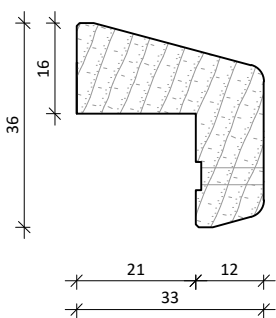

# STANDAARD GLASLATTEN KEGRO DEUREN

VERSIE Mei-2020

Hardhouten lijsten  
(gevingerlast)  $\geq 500\text{kg/m}^3$

36x42/S-30

36x39/S-27

36x36/S-24

36x33/S-21

36x30/S-18

36x27/S-15

36x24/S-12

36x21/S-9

36x18/S-6

36x15/S-3

36x12/S-0

36x15/S+3

17x14/S-0

17x15V/S-0

Latten voor buitenzijde  
*Lat verlijmd op buitenzijde deur*

36x25/SZGV-13

36x25/SZG-13

36x12/SZG-0

alle opdeklaten zijn met 3mm  
voorgeboord geleverd, voor  
3,5x40mm glaslatschroeven

**KEGRO DEUREN**