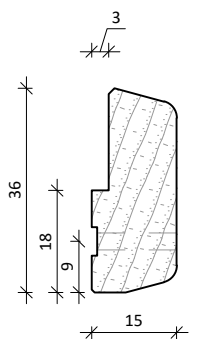

# STANDAARD GLASLATTEN KEGRO DEUREN

VERSIE Mei-2020

Hardhouten lijsten  
(gevingerlast)  $\geq 500\text{kg/m}^3$

36x42/S-30

36x39/S-27

36x36/S-24

36x33/S-21

36x30/S-18

36x27/S-15

36x24/S-12

36x21/S-9

36x18/S-6

36x15/S-3

36x12/S-0

36x15/S+3

17x14/S-0

17x15V/S-0

Latten voor buitenzijde  
*Lat verlijmd op buitenzijde deur*

36x25/SZGV-13

36x25/SZG-13

36x12/SZG-0

alle opdeklaten zijn met 3mm  
voorgeboord geleverd, voor  
3,5x40mm glaslatschroeven

**KEGRO DEUREN**

TEKENINGNR:  
190104-01.2

DATUM:  
04-01-2019

SCHAAL: 3:4 op A4

GETEKEND: JL

VOOR:  
Technische Docu

GEWIJZIGD:  
19-03-2020  
27-05-2020

OMSCHRIJVING: Standaard glaslatten  
Technische docu tekening

2.2 P.2