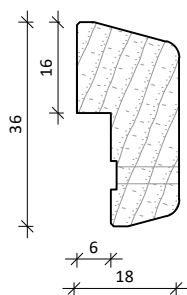

# STANDAARD GLASLATTEN KEGRO DEUREN

VERSIE Mei-2020

Hardhouten lijsten  
(gevingerlast)  $\geq 500\text{kg/m}^3$

36x42/S-30

36x39/S-27

36x36/S-24

36x33/S-21

36x30/S-18

36x27/S-15

36x24/S-12

36x21/S-9

36x18/S-6

36x15/S-3

36x12/S-0

36x15/S+3

17x14/S-0

17x15V/S-0

Latten voor buitenzijde  
*Lat verlijmd op buitenzijde deur*

36x25/SZGV-13

36x25/SZG-13

36x12/SZG-0

alle opdeklaten zijn met 3mm  
voorgeboord geleverd, voor  
3,5x40mm glaslatschroeven

**KEGRO DEUREN**