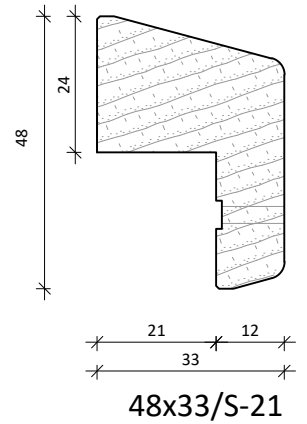

GLASLATTEN VOOR 25mm GLASSPONING KEGRO DEUREN

VERSIE 2021

Hardhouten lijsten
(gevingerlast) $\geq 550 \text{kg/m}^3$

Voor toepassing als
brandwerende glaslat in:

- KegaComfort 39-41mm
  30-min deuren
- KegaPro en KegaComfort
  60-min deuren

Sponninglat schuin
schroeven vanuit de dag bij
Brandwerende beglazing
massieve deuren