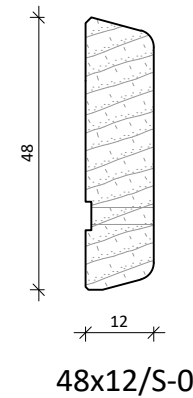

GLASLATTEN VOOR 25mm GLASSPONING KEGRO DEUREN

VERSIE 2021

Hardhouten lijsten
(gevingerlast) $\geq 550 \text{kg/m}^3$

Voor toepassing als
brandwerende glaslat in:

- KegaComfort 39-41mm
  30-min deuren
- KegaPro en KegaComfort
  60-min deuren

Sponninglat schuin
schroeven vanuit de dag bij
Brandwerende beglazing
massieve deuren