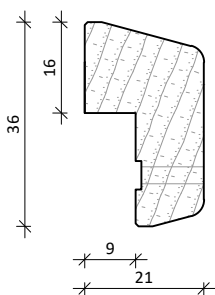

# STANDAARD GLASLATTEN KEGRO DEUREN

VERSIE Mei-2020

Hardhouten lijsten  
(gevingerlast)  $\geq 500\text{kg/m}^3$

36x42/S-30

36x39/S-27

36x36/S-24

36x33/S-21

36x30/S-18

36x27/S-15

36x24/S-12

36x21/S-9

36x18/S-6

36x15/S-3

36x12/S-0

36x15/S+3

17x14/S-0

17x15V/S-0

Latten voor buitenzijde  
*Lat verlijmd op buitenzijde deur*

36x25/SZGV-13

36x25/SZG-13

36x12/SZG-0

alle opdeklaten zijn met 3mm  
voorgeboord geleverd, voor  
3,5x40mm glaslatschroeven

**KEGRO DEUREN**