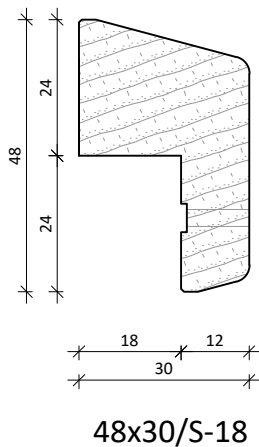

GLASLATTEN VOOR 25mm GLASSPONING KEGRO DEUREN

VERSIE 2021

Hardhouten lijsten
(gevingerlast) $\geq 550 \text{kg/m}^3$

Voor toepassing als
brandwerende glaslat in:

- KegaComfort 39-41mm
  30-min deuren
- KegaPro en KegaComfort
  60-min deuren

Sponninglat schuin
schroeven vanuit de dag bij
Brandwerende beglazing
massieve deuren