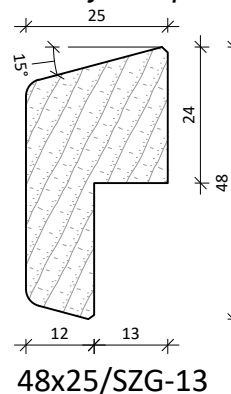

Latten voor buitenzijde Lat verlijmd op buitenzijde deur

alle latten zijn met 3mm
voorgeboord geleverd, voor
3,5x40mm glaslatschroeven

KEGRO DEUREN

TEKENINGNR:
190104-01.4

DATUM:
04-01-2019

SCHAAL: 3:4 op A4

GETEKEND: JL

VOOR:
Technische Docu

GEWIJZIGD:
19-03-2020

27-05-2020

15-02-2021

OMSCHRIJVING: Brandwerende glaslatten
Technische docu tekening

2.2 P.3