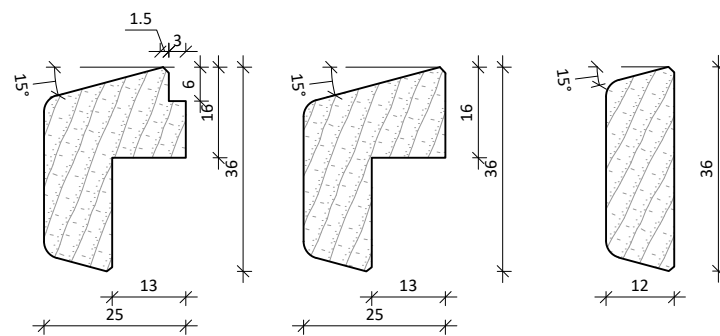

# STANDAARD GLASLATTEN KEGRO DEUREN

VERSIE Mei-2020

Hardhouten lijsten  
(gevingerlast)  $\geq 500\text{kg/m}^3$

36x42/S-30

36x39/S-27

36x36/S-24

36x33/S-21

36x30/S-18

36x27/S-15

36x24/S-12

36x21/S-9

36x18/S-6

36x15/S-3

36x12/S-0

36x15/S+3

17x14/S-0

17x15V/S-0

Latten voor buitenzijde  
*Lat verlijmd op buitenzijde deur*

36x25/SZGV-13

36x25/SZG-13

36x12/SZG-0

alle opdeklaten zijn met 3mm  
voorgeboord geleverd, voor  
3,5x40mm glaslatschroeven

**KEGRO DEUREN**