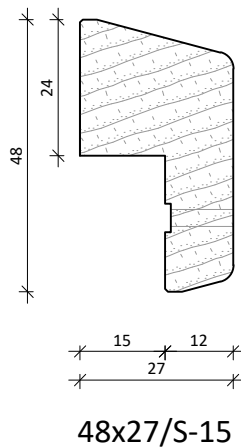

GLASLATTEN VOOR 25mm GLASSPONING KEGRO DEUREN

VERSIE 2021

Hardhouten lijsten
(gevingerlast) $\geq 550 \text{kg/m}^3$

Voor toepassing als
brandwerende glaslat in:

- KegaComfort 39-41mm
  30-min deuren
- KegaPro en KegaComfort
  60-min deuren

Sponninglat schuin
schroeven vanuit de dag bij
Brandwerende beglazing
massieve deuren