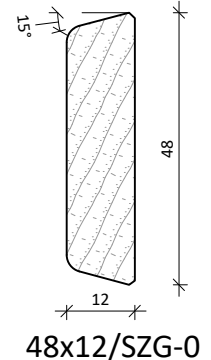

Latten voor buitenzijde Lat verlijmd op buitenzijde deur

alle latten zijn met 3mm
voorgeboord geleverd, voor
3,5x40mm glaslatschroeven

KEGRO DEUREN

TEKENINGNR:
190104-01.4

DATUM:
04-01-2019

SCHAAL: 3:4 op A4

GETEKEND: JL

VOOR:
Technische Docu

GEWIJZIGD:
19-03-2020

27-05-2020

15-02-2021

OMSCHRIJVING: Brandwerende glaslatten
Technische docu tekening

2.2 P.3