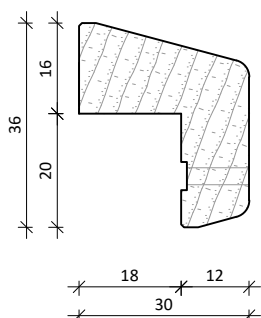

# STANDAARD GLASLATTEN KEGRO DEUREN

VERSIE Mei-2020

Hardhouten lijsten  
(gevingerlast)  $\geq 500\text{kg/m}^3$

36x42/S-30

36x39/S-27

36x36/S-24

36x33/S-21

36x30/S-18

36x27/S-15

36x24/S-12

36x21/S-9

36x18/S-6

36x15/S-3

36x12/S-0

36x15/S+3

17x14/S-0

17x15V/S-0

Latten voor buitenzijde  
*Lat verlijmd op buitenzijde deur*

36x25/SZGV-13

36x25/SZG-13

36x12/SZG-0

alle opdeklaten zijn met 3mm  
voorgeboord geleverd, voor  
3,5x40mm glaslatschroeven

**KEGRO DEUREN**