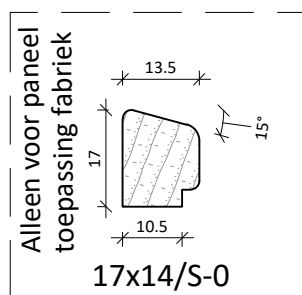

# STANDAARD GLASLATTEN KEGRO DEUREN

VERSIE Mei-2020

Hardhouten lijsten  
(gevingerlast)  $\geq 500\text{kg/m}^3$

36x42/S-30

36x39/S-27

36x36/S-24

36x33/S-21

36x30/S-18

36x27/S-15

36x24/S-12

36x21/S-9

36x18/S-6

36x15/S-3

36x12/S-0

36x15/S+3

17x14/S-0