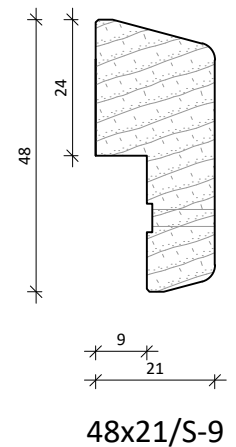

GLASLATTEN VOOR 25mm GLASSPONING KEGRO DEUREN

VERSIE 2021

Hardhouten lijsten
(gevingerlast) $\geq 550 \text{kg/m}^3$

Voor toepassing als
brandwerende glaslat in:

- KegaComfort 39-41mm
  30-min deuren
- KegaPro en KegaComfort
  60-min deuren

Sponninglat schuin
schroeven vanuit de dag bij
Brandwerende beglazing
massieve deuren