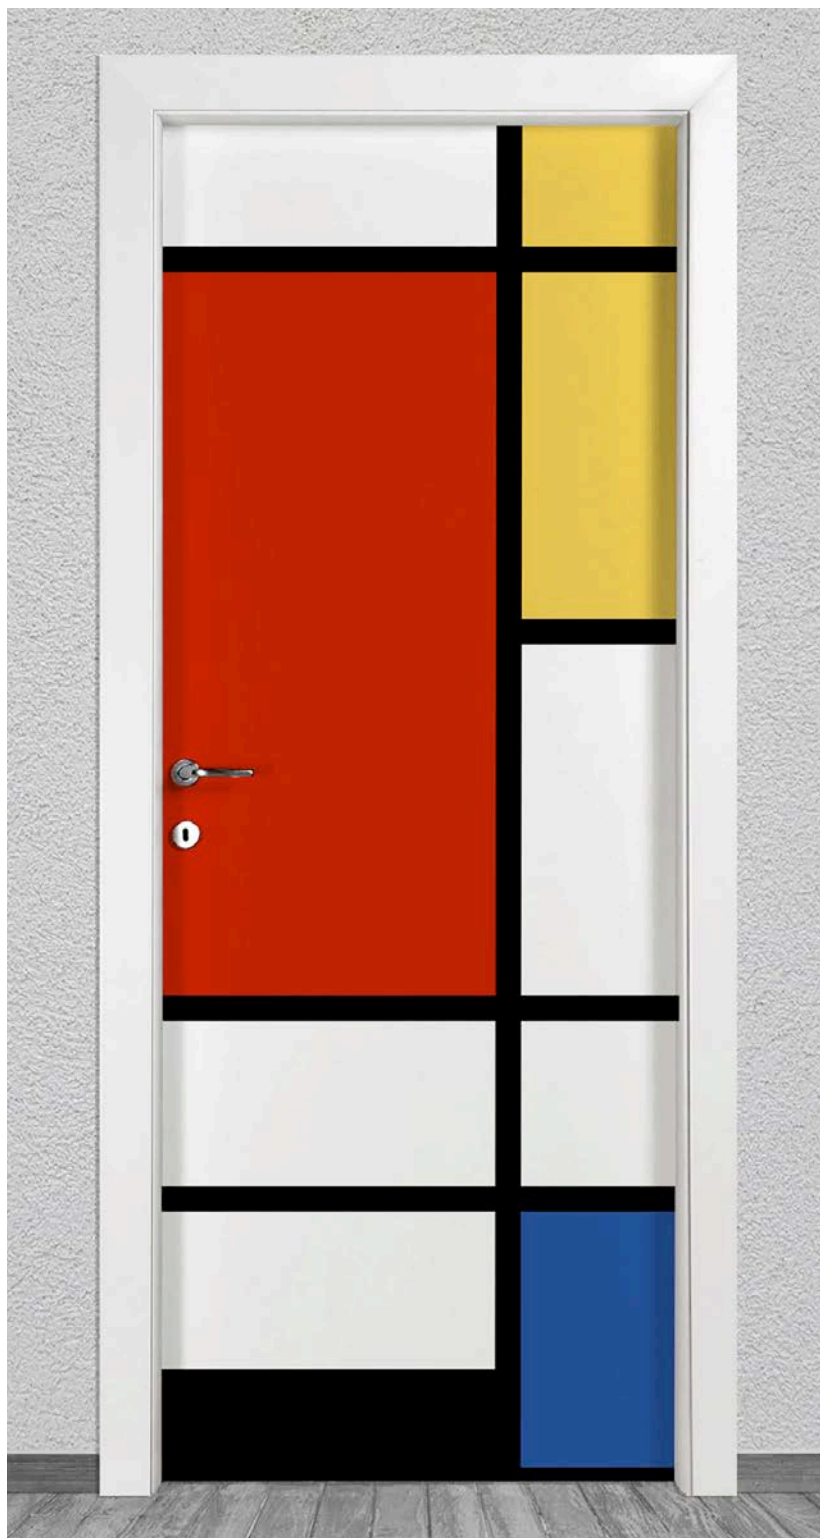

Bomen over deuren

Kegro Deuren Groesbeek

TEKST Kees de Vries FOTO Kegro

Voor toeleverancier aan de timmerindustrie Kegro Deuren is de HoutPro+ een echte relatiebeurs. Dat betekent onder het genot van een hapje en een drankje bijpraten in een bruine kroeg. Bijvoorbeeld over product- en productie-innovatie, maar ook over brandveiligheid en Piet Mondriaan.

Voor iedere woning passende buitendeuren en inpendige prestatiedeuren. Dat betekent dus ook met specifieke eigenschappen als brand-, geluid- en inbraakwerendheid, duurzaamheid én energiebesparing door isolatie. Op de beursvloer in 's-Hertogenbosch toont Kegro Deuren zijn kennis en kunde op zowel technisch als esthetisch vlak. Opgesteld staat een vuren brand/rookwerende kozijnpui met zij- en bovenlicht, inclusief beglazingsdetails en (vanzelfsprekend) een Kegro prestatiedeur. Het assortiment Kegro brandwerende deuren is volledig afgestemd op standaard KVT-kozijn details met 17 mm sponningen of, waar mogelijk, zelfs slanker. De timmerfabrikant kan de kozijnen met zij- en bovenlichten, gebruikmakend van het Kegro-certificaat, produceren. Hiervoor zijn alle detailtekeningen beschikbaar in de Technische Documentatie en verwerkingsvoorschriften op kegro.nl. Groot voordeel is dat de vereiste brandwerendheid, in bijna alle gevallen, zonder aanpassingen aan het houten kozijn wordt gerealiseerd (indien deze gemaakt is van vuren/grenen of houtsoorten ≥ 500 kg bij 30-min. en ≥ 700 kg bij 60-min.). Alle brandwerende voorzieningen zijn opgenomen in de deur zelf.

Mondriaan

Maar het oog wil ook wat. Kegro werkt momenteel samen met een aantal vooraanstaande architecten aan een nieuwe deurenlijn. Op de beurs vormt een designer met Mondriaan-look een eerste proeve van de mogelijkheden die de onderneming op vlak van esthetica kan leveren. De nieuwe lijn zal in 2023 worden gepresenteerd.