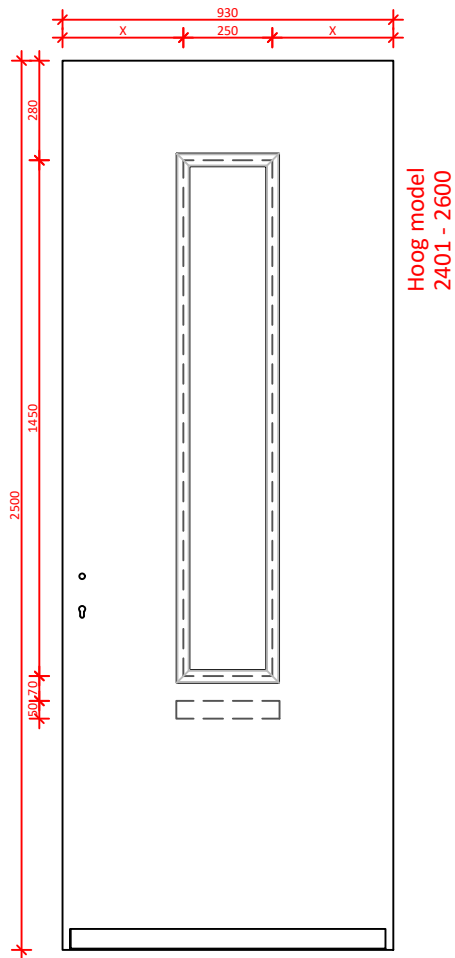

Laag model  
1900 - 2200

LET OP!! briefsleuf niet vlgs PostNI norm.

Midden model  
2201 - 2400

Hoog model  
2401 - 2600

DATUM:	GEWIJZIGD:	CALCULATIENR:	TEKENINGNR: 9155N	MODEL:	HOUTSOORT:
--------	------------	---------------	----------------------	--------	------------

	KLANT/PROJECT: overzicht modellen 9155N			DCM NUMMER:
--	--	--	--	-------------

AANVRAAG:	SCHAAL:	GETEKEND: MN	LEVERWEEK:
-----------	---------	-----------------	------------