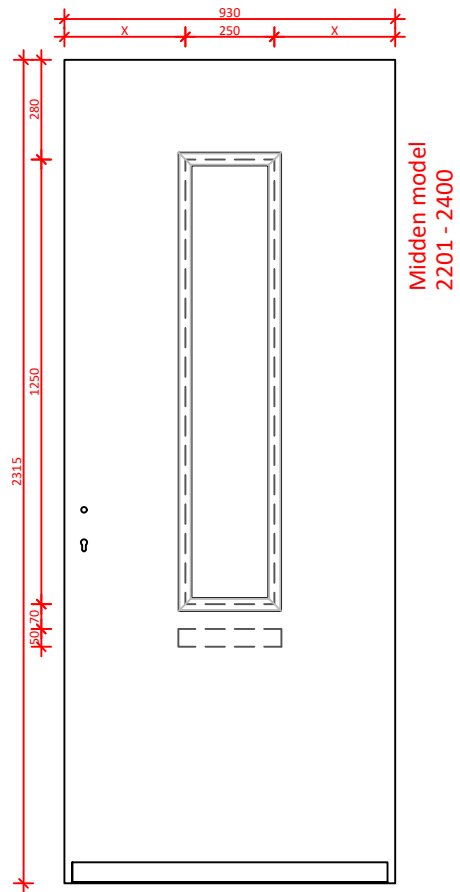

Laag model  
1900 - 2200

LET OP!! briefsleuf niet vlgs PostNI norm.

Midden model  
2201 - 2400

Hoog model  
2401 - 2600

DATUM:	GEWIJZIGD:	CALCULATIENR:	TEKENINGNR: 9155N	MODEL:	HOUTSOORT:
--------	------------	---------------	----------------------	--------	------------

	KLANT/PROJECT: overzicht modellen 9155N			DCM NUMMER:
--	--	--	--	-------------

AANVRAAG:	SCHAAL:	GETEKEND: MN	LEVERWEEK:
-----------	---------	-----------------	------------