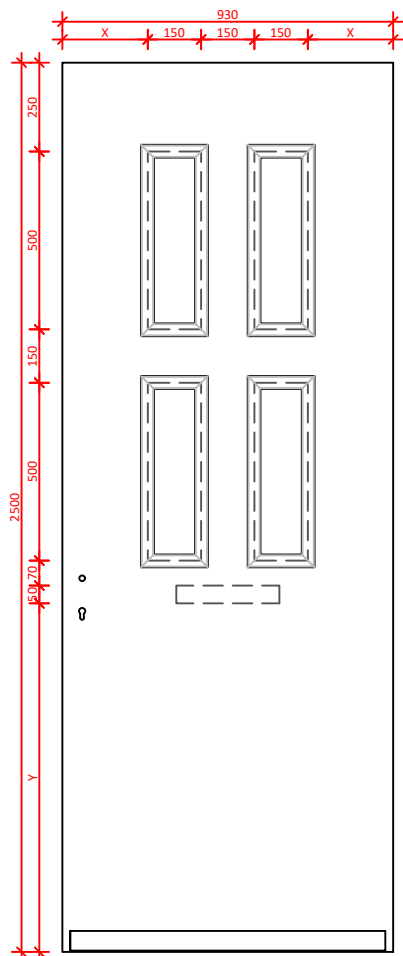

Laag model  
1900 - 2200

Midden model  
2201 - 2400

Hoog model  
2401 - 2600

DATUM:	GEWIJZIGD:	CALCULATIENR:	TEKENINGNR:	MODEL: 9182N	HOUTSOORT:
--------	------------	---------------	-------------	-----------------	------------

<b>KEGRO   DEUREN</b>	KLANT/PROJECT: overzicht modellen 9182N			DCM NUMMER:
-----------------------	--	--	--	-------------

AANVRAAG:	SCHAAL:	GETEKEND: MN	LEVERWEEK:
-----------	---------	-----------------	------------