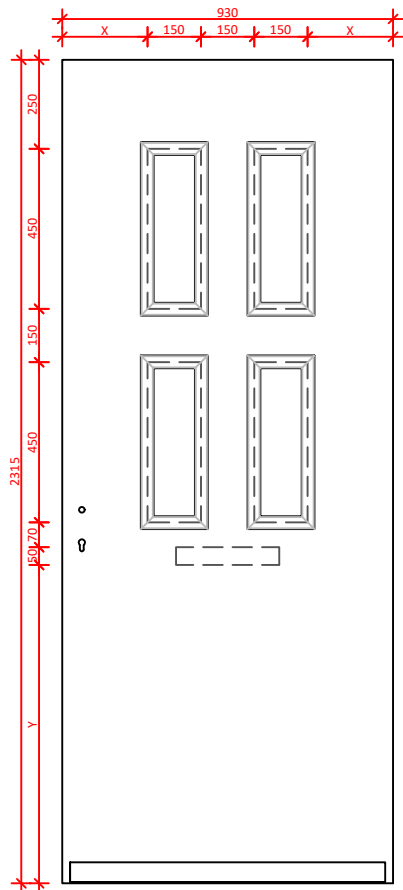

Laag model  
1900 - 2200

Midden model  
2201 - 2400

Hoog model  
2401 - 2600

DATUM:	GEWIJZIGD:	CALCULATIENR:	TEKENINGNR:	MODEL: 9182N	HOUTSOORT:
--------	------------	---------------	-------------	-----------------	------------

<b>KEGRO   DEUREN</b>	KLANT/PROJECT: overzicht modellen 9182N			DCM NUMMER:
-----------------------	--	--	--	-------------

AANVRAAG:	SCHAAL:	GETEKEND: MN	LEVERWEEK:
-----------	---------	-----------------	------------