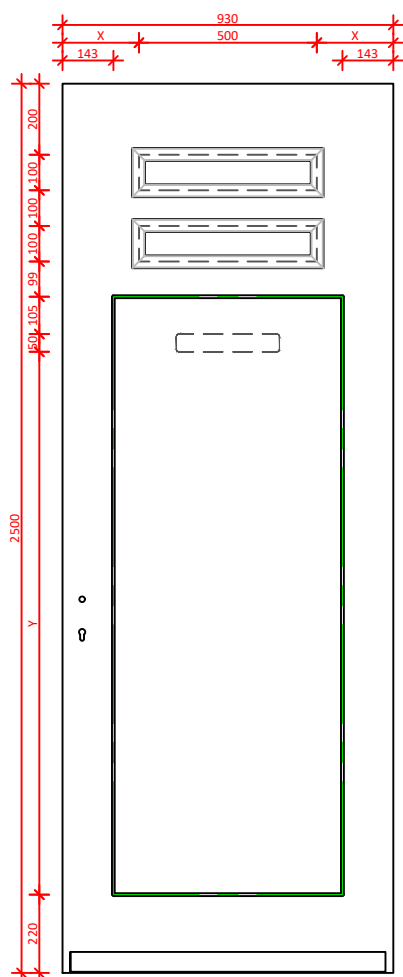

Laag model  
1900 - 2200

Midden model  
2201 - 2400

Hoog model  
2401 - 2600

**Strakke SponningMaat**

- Pasmaat deurbreedte t/m 1000 mm : SSM 500mm
- Pasmaat deurbreedte 1001 t/m 1100 mm : SSM 600mm
- Pasmaat deurbreedte > 1101 mm : SSM 700mm

DATUM:	GEWIJZIGD:	CALCULATIENR:	TEKENINGNR: 9579N	MODEL: 9579N	HOUTSOORT:
--------	------------	---------------	----------------------	-----------------	------------

<b>KEGRO   DEUREN</b>	KLANT/PROJECT: overzicht modellen 9579N			DCM NUMMER:
-----------------------	--	--	--	-------------

AANVRAAG:	SCHAAL:	GETEKEND: MN	LEVERWEEK:
-----------	---------	-----------------	------------