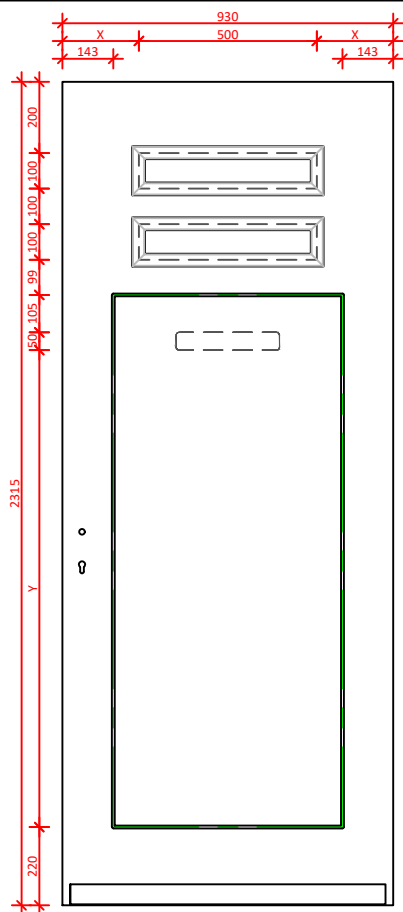

Laag model  
1900 - 2200

Midden model  
2201 - 2400

Hoog model  
2401 - 2600

**Strakke SponningMaat**

- Pasmaat deurbreedte t/m 1000 mm : SSM 500mm
- Pasmaat deurbreedte 1001 t/m 1100 mm : SSM 600mm
- Pasmaat deurbreedte > 1101 mm : SSM 700mm

DATUM:	GEWIJZIGD:	CALCULATIENR:	TEKENINGNR: 9579N	MODEL: 9579N	HOUTSOORT:
--------	------------	---------------	----------------------	-----------------	------------

<b>KEGRO   DEUREN</b>	KLANT/PROJECT: overzicht modellen 9579N			DCM NUMMER:
-----------------------	--	--	--	-------------

AANVRAAG:	SCHAAL:	GETEKEND: MN	LEVERWEEK:
-----------	---------	-----------------	------------